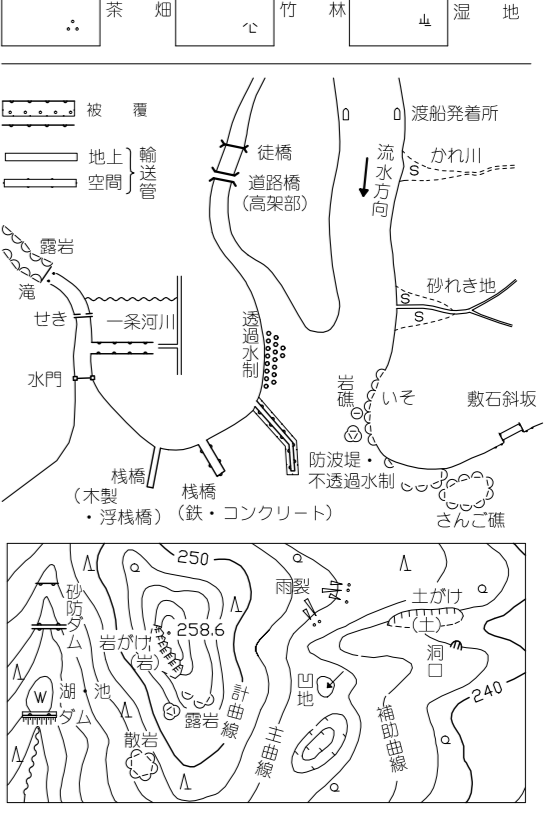

03PG721 (No. 040)

三原市都市計画図

03PG614 (No. 027)	03PG623 (No. 028)
03PG712 (No. 039)	03PG721 (No. 040)
03PG714 (No. 052)	03PG723 (No. 053)
03PG722 (No. 041)	
03PG724 (No. 054)	

記号	
■	普通建物
□	変遷建物
▲	三角点
●	水準点
○	標高不明点
▽	標高不明点
△	三角点
▲	水準点
●	標高不明点
○	標高不明点
▽	標高不明点

○	国公立病院	○	神社
□	市立病院	○	古墳
○	学校	○	古蹟
○	公園	○	史跡
○	児童遊園地	○	公園
○	公園	○	公園
○	公園	○	公園
○	公園	○	公園
○	公園	○	公園

編者	昭和48年 4月
編者	昭和48年 6月
編者	平成 5年 4月
編者	平成 6年 3月
編者	平成27年10月・平成27年12月
編者	平成29年 3月 SUMMIT

「この地図は、建設省国土院の承認を得て作成されたものであり、その有効期間は昭和48年10月9日第10098号(昭48内第10098号)により、平成27年10月23日第23号(平27公第23号)により、平成29年3月24日第24号(平29公第24号)により、改正されたものである。」